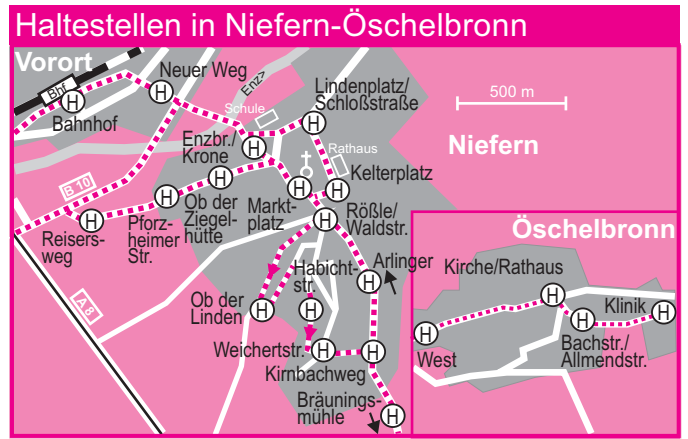

**Niefern-Öschelbronn - Pforzheim**

Buslinien 736, 738, 739  
Stadtbahn S5

Hrsg.: **VCD Kreisverband Pforzheim/Enzkreis e.V.** Wir gehen neue Wege

Abfahrt Niefern-Öschelbronn: Ö-Klinik, Ö-Rathaus, Habichtstraße, Kimbachweg, Kelterplatz, Markt-Platz, Pforzheimer Str., Krone, Niefern-Bahnhof, Eut. Rößlest./Bhf., Zeppelinstr., ZOB Mitte/Hbf.  
Ankunft Pforzheim: Ö-Klinik, Ö-Rathaus, Habichtstraße, Kimbachweg, Kelterplatz, Markt-Platz, Pforzheimer Str., Krone, Niefern-Bahnhof, Eut. Rößlest./Bhf., Zeppelinstr., ZOB Mitte/Hbf.

Abfahrt Niefern-Öschelbronn: Ö-Klinik, Ö-Rathaus, Habichtstraße, Kimbachweg, Kelterplatz, Markt-Platz, Pforzheimer Str., Krone, Niefern-Bahnhof, Eut. Rößlest./Bhf., Zeppelinstr., ZOB Mitte/Hbf.  
Ankunft Pforzheim: Ö-Klinik, Ö-Rathaus, Habichtstraße, Kimbachweg, Kelterplatz, Markt-Platz, Pforzheimer Str., Krone, Niefern-Bahnhof, Eut. Rößlest./Bhf., Zeppelinstr., ZOB Mitte/Hbf.

- ks: an Schultagen über Kirnbachschule
- nn: an Schultagen kein Zustieg nach Niefern
- w: nicht am 24.12.
- wz: nicht am 24. und 31.12.
- xh: nicht am 25.12. und 1.1.
- Nht 1: Nächte Fr/Sa und Sa/So
- Nht 2: Nächte Fr/Sa, Sa/So und in Nächten auf Feiertage
- Nht 3: Nächte Fr/Sa, Sa/So und in Nächten vor Karfreitag, 1. Mai, Christi Himmelfahrt, Fronleichnam, 3. Oktober und Allerheiligen, nicht am 24. und 31.12.