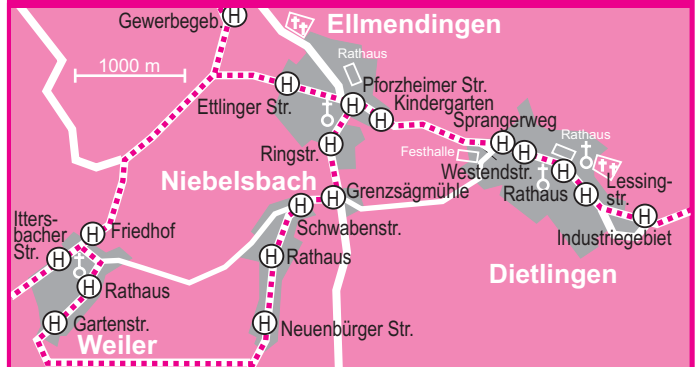

w: nicht am 24.12.

xh: nicht am 25.12. und 1.1.

Nht Fr/Sa: Nächte von Freitag auf Samstag
 Am 24. und 31.12. Verkehr wie samstags

Alle Angaben ohne Gewähr, Aushangfahrpläne beachten

Haltestellen in Keltern