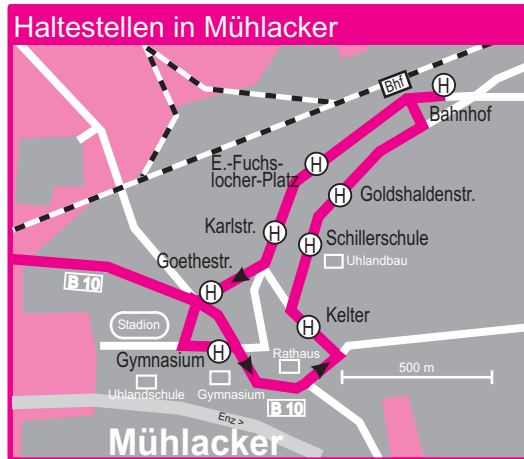

**Mühlacker - Enzberg**  
Buslinien 748, 751, Stadtbahn S 5

Hrsg.: STADTWERKE MÜHLACKER

Buslinie	Mühlacker							Enzberg									
	Abfahrt							Ankunft									
	Montag - Freitag																
751	5:31	5:36	5:40	5:43	5:45	5:50	5:52										
748	5:54	5:59				6:20											
751				6:31	6:33	6:38	6:40									Schultg	
748	6:31	6:36				6:57											
751				6:59	7:01	7:06	7:08									Schultg	
748	7:03	7:08				7:27										Schultg	
751	7:39	7:44	7:48	7:51	7:53	7:58	8:00									Schultg	
751	7:44	7:49	7:53	7:56	7:58	8:03	8:05									Ferien	
751	8:44	8:49	8:53	8:56	8:58	9:03	9:05										
751	9:44	9:49	9:53	9:56	9:58	10:03	10:05										
751	10:44	10:49	10:53	10:56	10:58	11:03	11:05										
748	11:06	11:11				11:32	11:34										
751	11:44	11:49	11:53	11:56	11:58	12:03	12:05										
748	11:46	11:51				12:12											
751	12:21	12:26	12:30	12:33	12:35	12:40	12:42									Schultg	
751	12:44	12:49	12:53	12:56	12:58	13:03	13:05										
751	13:14	13:19	13:23	13:26	13:28	13:33	13:35									Schultg	
751	13:44	13:49	13:53	13:56	13:58	14:03	14:05										
751	14:44	14:49	14:53	14:56	14:58	15:03	15:05										
748	15:06	15:11				15:32											
751	15:44	15:49	15:53	15:56	15:58	16:03	16:05										
748	16:06	16:11				16:35	16:37										
751	16:44	16:49	16:53	16:56	16:58	17:03	17:05										
751	17:44	17:49	17:53	17:56	17:58	18:03	18:05										
751	18:44	18:49	18:53	18:56	18:58	19:03	19:05										
751	19:44	19:49	19:53	19:56	19:58	20:03	20:05										

**Stadtbahn (S5) und Regional-Express-Verbindungen, Fahrzeit nach Enzberg 4 Minuten**

**Mo-Fr, Mühlacker ab:** 5:31, 6:00, 6:31, 7:02, 7:17, 7:38, 8:00, 8:31, 9:02, 9:31, 10:00, 10:31, 11:02, 11:31(nw), 12:00, 12:31, 13:02, 13:31, 14:00, 14:31, 15:02, 15:31, 16:00, 16:31, 17:02, 17:35, 18:00, 18:31, 19:02, 19:31, 20:00, 20:30, 21:02, 22:01, 23:00, 0:01, 0:28(1), 1:00

**Am 24. und 31.12. Verkehr wie samstags**