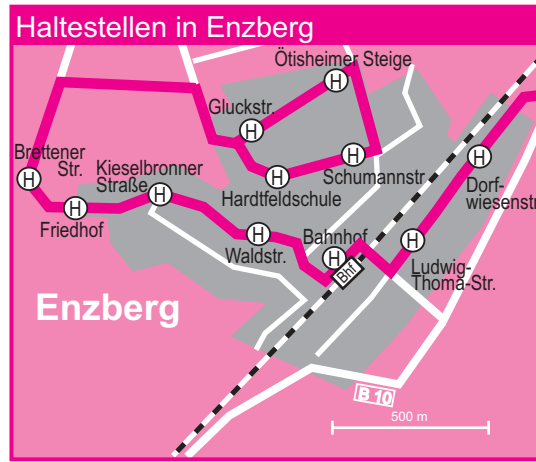

Mini-Fahrplan

ab 9. Dezember 2007

Buslinie	Abfahrt Enzberg					Ankunft Mühlacker		
	Montag - Freitag							
748	5:50	5:52				6:15	6:20	
751	6:20	6:22	6:28	6:31				
748	6:38	6:40				7:03	7:07	Schultg
751	6:57	6:59	7:05	7:08		7:14	7:19	
748	7:06	7:08				7:31	7:35	Schultg
751	7:27	7:29	7:35	7:38				Schultg
751	7:47	7:49	7:55	7:58	7:59	8:04	8:09	Schultg
748	7:58	8:00				8:23	8:28	Schultg
751	8:16	8:18	8:24	8:27	8:28	8:33	8:38	
751	9:03	9:18	9:24	9:27	9:28	9:33	9:38	
751	10:03	10:18	10:24	10:27	10:28	10:33	10:38	
751	11:03	11:18	11:24	11:27	11:28	11:33	11:38	
748	11:32	11:34				11:57	12:02	
751	12:03	12:18	12:24	12:27	12:28	12:33	12:38	
748	12:20	12:22				12:45	12:50	
751	13:03	13:18	13:24	13:27	13:28	13:33	13:38	
748	13:02	13:04				13:27	13:32	Schultg
751	14:03	14:18	14:24	14:27	14:28	14:33	14:38	
748	14:55	14:57				15:20	15:25	Schultg
751	15:03	15:18	15:24	15:27	15:28	15:33	15:38	
748	15:40	15:42				16:05	16:10	
751	16:03	16:18	16:24	16:27	16:28	16:33	16:38	
748	16:35	16:37				17:00	17:05	
751	17:03	17:18	17:24	17:27	17:28	17:33	17:38	
751	18:03	18:18	18:24	18:27	18:28	18:33	18:38	
751	19:03	19:18	19:24	19:27	19:28	19:33	19:38	
751	20:03	20:18	20:24	20:27	20:28	20:33	20:38	

Stadtbahn (S5) und Regional-Express-Verbindungen, Fahrzeit nach Mühlacker 3 Minuten

Mo-Fr, Enzberg ab: 4:30, 5:03, 5:40, 6:15, 6:24, 6:52, 7:19, 7:45, 8:21, 8:51, 9:21, 9:51, 10:21(nv), 10:51, 11:21, 11:51, 12:21, 12:51, 13:21, 13:51, 14:21, 14:51, 15:21, 15:51, 16:21, 16:51, 17:21, 17:51, 18:21, 18:51, 19:21, 19:51, 20:21, 20:51, 21:52, 22:42, 23:48, 1:12(1)