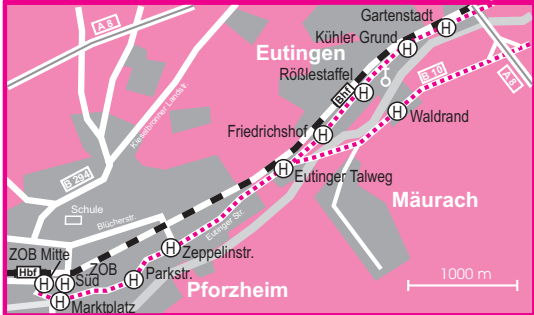

Hinweise:

SüdwestBus, Pforzheim (738/39) Tel. 07231/958833
Firma Binder Tel. 07044/4095
Firma Wolff Tel. 07233/4231
AVG (Stadtbahn) Tel. 0721/6107-5885
VPE-Fahrplanauskunft Tel. 07231/392288
VCD Verkehrsclub Deutschland http://pforzheim.vcd-bw.de

Weitere Bus- und Bahnverbindungen finden Sie im Fahrplanheft des Verkehrsverbundes Pforzheim-Enzkreis (VPE), in den Städteverbindungen "Pforzheim" sowie im Internet unter www.bahn.de, www.efa-bw.de und www.vpe.de. Die Hefte sind in Pforzheim beim Bahnhof bzw. dem Busshop in der Poststraße erhältlich.

Haltestellen in Pforzheim

Bus Bahn	Pforzheim				Niefern-Öschelbronn				So = Sonn- u. Feiertag
	Abfahrt	Ankunft			Abfahrt	Ankunft			
S5	4:22	4:25	4:27						Mo-Fr
S5	4:55	4:58	5:00						Mo-Fr
736	5:06	5:12		5:19	5:21	5:23	5:27	5:29	Mo-Fr
736	5:31	5:37	5:42	5:46	5:50		5:51	5:53	Mo-Fr
S5	5:32	5:35	5:37						Mo-Fr
738	6:06	6:12		6:19	6:21	6:25			tägl.
RE	6:06	6:09	6:12						Schultg
S5	6:16	6:19	6:21						Mo-Fr
739	6:22	6:28		6:35	6:37	6:39	6:43	6:46	Mo-Fr
736	6:31	6:37	6:42	6:46	6:50		6:51	6:53	Mo-Fr
738	6:36	6:42		6:49	6:51	6:55	6:57	6:59	Schultg
S5	6:38	6:41	6:43						Sa, So
IRE	6:43	6:46	6:49						Mo-Fr
736	6:54	7:00		7:07	7:09	7:11	7:15	7:17	So
736	6:56	7:02		7:09	7:11	7:13	7:17	7:19	Mo-Fr
RE	7:05	7:08	7:11						Sa
S5	7:11	7:14	7:16						Mo-Fr
736	7:20	7:26	7:31	7:35	7:39		7:40	7:42	Mo-Fr (1)
738	7:32	7:38		7:45	7:47	7:51			Sa
RE	7:37	7:39	7:42						Mo-Fr
739	7:42	7:48		7:55	7:57	7:59	8:03	8:06	Mo-Fr
RE	7:43	7:45	7:48						Sa, So (4)
736	7:54	8:00		8:07	8:09	8:11	8:15	8:17	So (4)
739	8:02	8:08	8:13	8:17	8:21		8:22	8:24	Sa
738	8:12	8:18	8:23	8:27	8:31		8:32	8:36	Mo-Fr (1)
S5	8:13	8:16	8:18						Mo-Fr
739	8:32	8:38		8:45	8:47	8:49	8:53	8:56	Mo-Sa
S5	8:43	8:46	8:48						tägl.
739	8:54	9:00		9:07	9:09	9:11	9:15	9:18	So
736	9:02	9:08	9:13	9:17	9:21		9:22	9:24	Mo-Sa
S5	9:13	9:16	9:18						tägl.
739	9:22	9:28		9:35	9:37	9:39	9:43	9:46	Mo-Fr
738	9:32	9:38		9:45	9:47	9:51			Sa
738	9:42	9:48		9:55	9:57	10:01			Mo-Fr
RE	9:43	9:46	9:48						tägl.
736	9:59	10:05	10:10	10:14	10:18		10:19	10:21	So
736	10:02	10:08	10:13	10:17	10:21		10:22	10:24	Mo-Sa
S5	10:13	10:16	10:18						Mo-Fr (5)
739	10:22	10:28		10:35	10:37	10:39	10:43	10:46	Mo-Fr
738	10:32	10:38		10:45	10:47	10:51			Sa
738	10:42	10:48		10:55	10:57	11:01			Mo-Fr
S5	10:43	10:46	10:48						tägl.
739	10:59	11:05		11:12	11:14	11:16	11:20	11:23	So
736	11:02	11:08	11:13	11:17	11:21		11:22	11:24	Mo-Sa
S5	11:13	11:16	11:18						tägl.
739	11:22	11:28		11:35	11:37	11:39	11:43	11:46	Mo-Fr
738	11:32	11:38		11:45	11:47	11:51			Sa
738	11:42	11:48		11:55	11:57	12:01			Mo-Fr
RE	11:43	11:46	11:48						tägl.
736	11:59	12:05	12:10	12:14	12:18		12:19	12:21	So
736	12:02	12:08	12:13	12:17	12:21		12:22	12:24	Mo-Sa
S5	12:13	12:16	12:18						Mo-Fr
739	12:22	12:28		12:35	12:37	12:39	12:43	12:46	Mo-Fr
738	12:32	12:38		12:45	12:47	12:51			Sa
738	12:42	12:48		12:55	12:57	13:01			Mo-Fr
S5	12:43	12:46	12:48						tägl.
739	12:59	13:05		13:12	13:14	13:16	13:20	13:23	So
739	13:02	13:08	13:13	13:17	13:21		13:22	13:24	Sa
736	13:07	13:13	13:18	13:22	13:26		13:27	13:29	Mo-Fr
738	13:13	13:19		13:26	13:31	13:35			Mo-Fr
S5	13:13	13:16	13:18						Schultg
739	13:22	13:28		13:35	13:37	13:39	13:43	13:46	tägl.
738	13:32	13:38		13:45	13:47	13:51			Mo-Fr
738	13:42	13:48		13:55	13:57	14:01			Sa
RE	13:43	13:46	13:48						Mo-Fr
739	13:59	14:05	14:10	14:14	14:18		14:19	14:21	So
736	14:02	14:08	14:13	14:17	14:21		14:22	14:24	Mo-Sa
S5	14:13	14:16	14:18						Mo-Fr
739	14:22	14:28		14:35	14:37	14:39	14:43	14:46	Mo-Fr
738	14:32	14:38		14:45	14:47	14:51			Sa
738	14:42	14:48		14:55	14:57	15:01			Mo-Fr
S5	14:43	14:46	14:48						tägl.
739	14:59	15:05		15:12	15:14	15:16	15:20	15:23	So
736	15:02	15:08	15:13	15:17	15:21		15:22	15:24	Mo-Sa
S5	15:13	15:16	15:18						tägl.
739	15:22	15:28		15:35	15:37	15:39	15:43	15:46	Mo-Fr
738	15:32	15:38		15:45	15:47	15:51			Sa
738	15:42	15:48		15:55	15:57	16:01			Mo-Fr
RE	15:43	15:46	15:48						tägl.
739	15:52	15:58		16:05	16:10	16:12	16:16	16:19	Schultg
736	15:59	16:05	16:10	16:14	16:18		16:19	16:21	So
736	16:02	16:08	16:13	16:17	16:21		16:22	16:24	Mo-Sa
S5	16:13	16:16	16:18						Mo-Fr
739	16:22	16:28		16:35	16:37	16:39	16:43	16:46	Mo-Fr
738	16:32	16:38		16:45	16:47	16:51			Sa
738	16:42	16:48		16:55	16:57	17:01			Mo-Fr
S5	16:43	16:46	16:48						tägl.
739	16:52	16:58		17:05	17:10	17:12	17:16	17:19	Schultg
739	16:59	17:05		17:12	17:14	17:16	17:20	17:23	So
736	17:02	17:08	17:13	17:17	17:21		17:22	17:24	Mo-Sa (2)