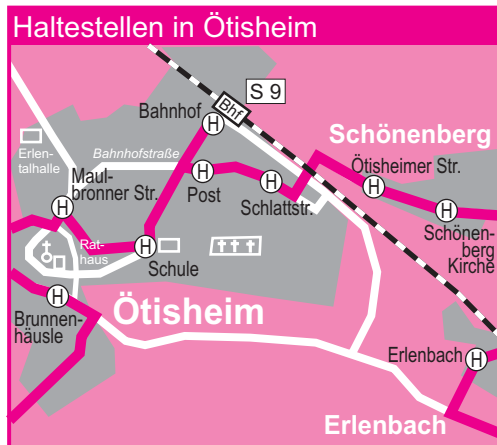

Mini-Fahrplan

gültig ab 9. Dezember 2007

Mühlacker - Stöckach - Ötisheim

Buslinie 748
Stadtbahn S 9

Hrsg.: STADTWERKE MÜHLACKER

Bus Bahn	Abfahrt						Ankunft							
	Mühlacker			Ötisheim			Mühlacker			Ötisheim				
	Montag - Freitag													
748	5:20	5:24	5:28	5:31	5:33	5:36	5:41							
S9		5:50					5:54							
748	5:59	6:03	6:07	6:10	6:12	6:15	6:20							
S9		6:24					6:27							
RE		6:48					6:50							
748	6:44	6:48	6:52	6:55		6:58	7:02	Schultg						
748	6:47	6:51	6:55	6:58	7:00	7:03	7:07	Schultg						
748	◆6:56	◆6:58	7:01	7:04		7:07	7:11	Schultg						
748	◆6:56	◆6:58	7:01	7:04	7:06	7:09	7:13	Ferien						
S9		7:14					7:18							
748	7:15	7:19	7:23	7:26	7:28	7:31	7:35	Schultg						
748	7:29	7:33	7:37	7:40	7:42	7:45	7:50	Ferien						
748		7:50	7:53	7:56		7:59	8:03	Schultg						
748					8:08	8:11	8:15	Schultg						
748	8:07	8:11	8:15	8:18	8:20	8:23	8:28	Schultg						
S9		8:18					8:21							
748	8:29	8:33	8:37	8:40	8:42	8:45	8:50	Ferien						
S9		9:18					9:21							
748	9:29	9:33	9:37	9:40	9:42	9:45	9:50							
S9		10:18					10:21							
748	10:29	10:33	10:37	10:40	10:42	10:45	10:50							
S9		11:18					11:21							
748	11:41	11:45	11:49	11:52	11:54	11:57	12:02							
748	12:03	12:07	12:10					Schultg						
S9		12:18					12:21							
748	12:29	12:33	12:37	12:40	12:42	12:45	12:50							
748	12:54	12:58	13:02	13:05		13:08	13:13							
748	13:11	13:15	13:19	13:22	13:24	13:27	13:32	Schultg						
S9		13:18					13:21							
748	13:24	13:28	13:32	13:35	13:37	13:40	13:44	Schultg						
748	13:37	13:41	13:45	13:48	13:50	13:53	13:58	Ferien						
748	14:09	14:13	14:17	14:20	14:22	14:25	14:30	Schultg						
S9		14:18					14:21							
748	14:29	14:33	14:37	14:40	14:42	14:45	14:50							
748	15:04	15:08	15:12	15:15	15:17	15:20	15:25	Schultg						
S9		15:18					15:21							
748	15:49	15:53	15:57	16:00	16:02	16:05	16:10							
S9		16:18					16:21							
748	16:44	16:48	16:52	16:55	16:57	17:00	17:05							
748	17:09	17:13	17:17	17:20	17:22	17:25	17:30							
S9		17:18					17:21							
748	17:29	17:33	17:37	17:40	17:42	17:45	17:50							
S9		18:18					18:21							
748	18:29	18:33	18:37	18:40	18:42	18:45	18:50							
S9		19:18					19:21							
748	19:29	19:33	19:37	19:40	19:42	19:45	19:50							
S9		20:18					20:21							
748	20:29	20:33	20:37	20:40	20:42	20:45	20:50							
S9		21:18					21:21							
AST)					21:40	21:46	21:50							
S9		22:18					22:21							
AST)					22:40	22:46	22:50							
S9		23:18					23:21							
AST)					23:40	23:46	23:50							
S9		0:18					0:23							
AST)					0:40	0:46	0:50							

Bus Bahn	Abfahrt						Ankunft							
	Mühlacker			Ötisheim			Mühlacker			Ötisheim				
	Samstag													
AST)					5:35	5:41	5:45							
AST)					6:40	6:46	6:50							
S9		7:27					7:31							
AST)					7:40	7:46	7:50							
S9		8:18					8:21							
AST)					8:40	8:46	8:50							
S9		9:18					9:21							
AST)					9:40	9:46	9:50							
S9		10:18					10:21							
AST)					10:40	10:46	10:50							
S9		11:18					11:21							
AST)					11:40	11:46	11:50							
S9		12:18					12:21							
AST)					12:40	12:46	12:50							
S9		13:18					13:21							
AST)					13:40	13:46	13:50							
S9		14:18					14:21							
AST)					14:40	14:46	14:50							
S9		15:18					15:21							
AST)					15:40	15:46	15:50							
S9		16:18					16:21							
AST)					16:40	16:46	16:50							
S9		17:18					17:21							
AST)					17:40	17:46	17:50							
S9		18:18					18:21							
AST)					18:40	18:46	18:50							
S9		19:18					19:21							
AST)					19:40	19:46	19:50							
S9		20:18					20:21							
AST)					20:40	20:46	20:50							
S9		21:18					21:21							
AST)					21:40	21:46	21:50							
S9		22:18					22:21							
AST)					22:40	22:46	22:50							
S9		23:18					23:21							
AST)					23:40	23:46	23:50							
S9		0:18					0:23							
AST)					0:40	0:46	0:50	w						

◆: Bus hält nicht Maulbronner Straße und Bahnhof, sondern nur Brunnenhäusle (6:56 h), Schule (6:57 h) und Post (6:58 h)
w: nicht in der Nacht vom 24. auf 25.12.

Ferien: in den Ferien und an schulfreien Tagen.
Nht Fr/Sa: Nächte von Freitag auf Samstag und in Nächten auf Feiertage, nicht in der Nacht vom 24. auf 25.12.

AST): Anruf-Sammel-Taxi, 30 Minuten vor Fahrbeginn unter Tel. 07041/6022 anmelden