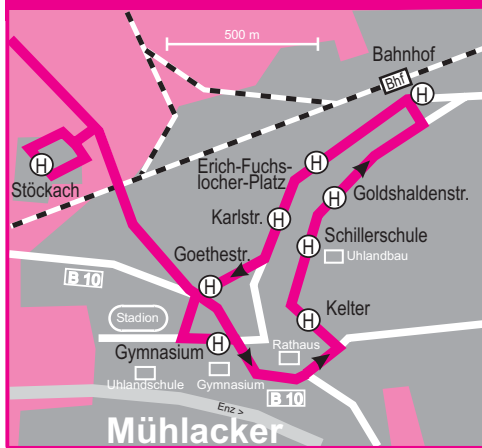

Mini-Fahrplan

gültig ab 9. Dezember 2007

Haltestellen in Mühlacker

Hinweise:

Internet www.stadtbus-muehlacker.info
 E-Mail stadtbus@stadtwerke-muehlacker.de
 Infotelefon Stadtbus Mühlacker Tel. 07041/876-444
 AST J (Anruf-Sammel-Taxi) Tel. 07041/6022
 SüdwestBus, Pforzheim (748,751) Tel. 07231/958833
 AVG (Stadtbahn) Tel. 0721/6107-5885
 VPE-Fahrplanauskunft Tel. 07231/392288

Fahrten des **Anruf-Sammel-Taxis** nur auf Vorbestellung. Anmeldung mindestens 30 Minuten vor Fahrtbeginn unter Tel. 07041 / 6022. Es gelten besondere Tarifbestimmungen. Ab 20 Uhr werden die Fahrgäste bei Fahrten stadtauswärts (Fahrten ab Bahnhof Mühlacker) auf Wunsch bis vor die Haustüre gefahren.

Am 24. und 25.12. Verkehr wie samstags

Bus Bahn	Mühlacker						Ötisheim							
	Abfahrt						Ankunft							
	Sonn- und Feiertag													
AST J	6:05	6:09	6:13											
AST J	7:05	7:09	7:13											
S9	7:38						7:41							
AST J	8:05	8:09	8:13											
S9	8:38						8:41							
AST J	9:05	9:09	9:13											
S9	9:38						9:41							
AST J	10:05	10:09	10:13											
S9	10:38						10:41							
AST J	11:05	11:09	11:13											
S9	11:38						11:41							
AST J	12:05	12:09	12:13											
S9	12:38						12:41							
AST J	13:05	13:09	13:13											
S9	13:38						13:41							
AST J	14:05	14:09	14:13											
S9	14:38						14:41							
AST J	15:05	15:09	15:13											
S9	15:38						15:41							
AST J	16:05	16:09	16:13											
S9	16:38						16:41							
AST J	17:05	17:09	17:13											
S9	17:38						17:41							
AST J	18:05	18:09	18:13											
S9	18:38						18:41							