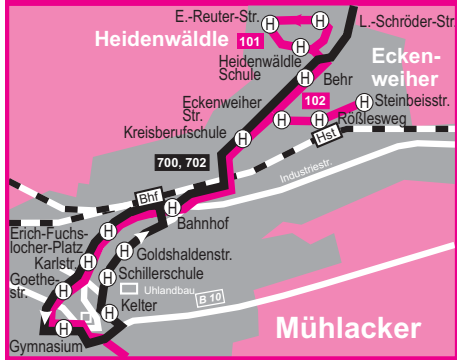

Haltestellen Mühlack - Eckenw./Heidenwäldle

Buslinie	Heidenwäldle								Mühlack								
	Montag - Freitag																
●101	5:35	5:37		5:38	5:40	5:43	5:46	5:49									
702	5:50			5:51	5:54												
700	5:51			5:52	5:55												
●102			5:55	5:57	5:59	6:00	6:03	6:06									
700	6:10			6:11	6:14												
●101	6:15	6:17		6:18	6:20	6:23	6:26	6:29	Schultg								
702	6:20			6:21	6:24												
●101	6:28	6:30		6:31	6:33	6:35	6:38	6:41									
700	6:41			6:42	6:45												
702	6:43			6:44	6:47				Schultg								
700	7:00			7:01	7:04				Schultg*)S								
700	7:03			7:04	7:07	7:09	7:15										
700	7:05			7:06	7:09	7:11	7:17										
●101	7:05	7:07		7:08	7:10	7:13	7:17		Schultg S								
●102			7:15	7:17	7:19	7:21	7:25										
702	7:20			7:21	7:24												
●101	7:40	7:42		7:43	7:45	7:46	7:50	7:53									
700	7:47			7:48	7:51												
●102			7:56	7:58	8:00	8:03	8:07	8:10									
702	8:01			8:02	8:05	8:07	8:11		Schultg								
700	8:05			8:06	8:09												
●101	8:25	8:27		8:28	8:30	8:33	8:37	8:40	Ferien								
702	8:30			8:31	8:34												
700	8:40			8:41	8:44	8:46	8:52										
●102			8:56	8:58	9:00	9:03	9:07	9:10									
702	9:10			9:11	9:14												
●101	9:25	9:27		9:28	9:30	9:33	9:37	9:40									
700	9:47			9:48	9:51	9:53	9:59										
●102			9:56	9:58	10:00	10:03	10:07	10:10									
702	10:10			10:11	10:14												
●101	10:25	10:27		10:28	10:30	10:33	10:37	10:40									
700	10:47			10:48	10:51	10:53	10:59										
●102			11:01	11:03	11:05	11:08	11:12	11:15									
702	11:10			11:11	11:14												
●101	11:30	11:32		11:33	11:35	11:38	11:42	11:45									
700	11:47			11:48	11:51	11:53	11:59										
702	11:51			11:52	11:55												
●102			12:01	12:03	12:05	12:08	12:12	12:15	Schultg								
700	12:18			12:19	12:22												
●101	12:35	12:37		12:38	12:40	12:43	12:50	12:53									
700	12:47			12:48	12:51	12:53	12:59										
●102			13:01	13:03	13:05	13:08	13:12	13:15	Schultg								
700	13:03			13:04	13:07				Schultg*)								
702	13:18			13:19	13:22				Schultg)								
●101	13:30	13:32		13:33	13:35	13:38	13:42	13:45									
700	13:48			13:49	13:52	13:54	14:00										
702	13:51			13:52	13:55				Schultg								
●102			14:01	14:03	14:05	14:08	14:12	14:15									
702	14:20			14:21	14:24												
●101	14:30	14:32		14:33	14:35	14:38	14:42	14:45									
700	14:47			14:48	14:51	14:53	14:59										
702	14:50			14:51	14:54												
●102			15:01	15:03	15:05	15:08	15:12	15:15									
700	15:27			15:28	15:31	15:33	15:39										
●101	15:30	15:32		15:33	15:35	15:38	15:42	15:45									
700	15:47			15:48	15:51	15:53	15:59										
●102			16:01	16:03	16:05	16:08	16:12	16:15	Ferien								
702	16:10			16:11	16:14												
●101				16:17	16:18	16:22	16:30										
702	16:23			16:24	16:27				Schultg								
700	16:27			16:28	16:31												
●101	16:30	16:32		16:33	16:35	16:38	16:42	16:45									
700	16:47			16:48	16:51	16:53	16:59										
702	16:50			16:51	16:54												
●102			17:01	17:03	17:05	17:08	17:12	17:15									
702	17:15			17:16	17:19												
700	17:27			17:28	17:31												
●101	17:30	17:32		17:33	17:35	17:38	17:42	17:45									
700	17:47			17:48	17:51	17:53	17:59