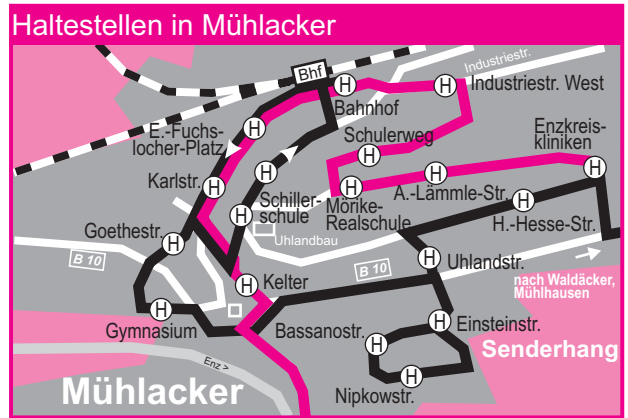

Mini-Fahrplan

gültig ab 9. Dezember 2007

Mühlacker - Senderhang - Enzkreisklinken - Mühlhausen Buslinien 103, 576

Hrsg.: STADTWERKE MÜHLACKER

Buslinie 576, Abfahrt Bahnhof Bussteig 4
Buslinie 103, Abfahrt Bahnhof Bussteig 7

● = Stadtbuss
Bahnhof
E.-Fuchslocher-Pl.
Gymnasium
Senderhang
Uhlandstr.
Enzkreisklinken
Waldacker W.
Mühlh. Rat.
Illingen Bnhf.

Abfahrt Muhlacker
Ankunft Senderhang / Muhlhausen

Montag - Freitag	
●103	5:48 5:41 5:52
576	5:48 5:53 5:58
576	6:47 6:52 7:03
●103	6:51 6:55
576	6:52 6:57
576	7:14 7:15 7:20 7:24 7:27 7:29 7:32 7:37 7:44
●103	7:52 7:46 7:55
576	8:33 8:34 8:39 8:43 8:46 8:48 8:51 8:56 9:03
●103	8:51 8:46 8:55
●103	9:51 9:46 9:55
576	10:08 10:09 10:14 10:18 10:21 10:23 10:26 10:31 10:38
●103	10:51 10:46 10:55
576	11:08 11:09 11:14 11:18 11:21 11:23 11:26 11:31 11:38
●103	11:26 11:21 11:30
●103	11:56 12:00
576	12:08 12:09 12:14 12:18 12:21 12:23 12:26 12:31 12:38
●103	12:26 12:21 12:30
576	12:55 12:56 13:01 13:05 13:07 13:14 13:24
576	13:05 13:17
●103	13:26 13:21 13:30
AST J	13:38 13:45
576	13:38 13:39 13:44 13:48 13:51 13:53 13:56 14:01 14:08
●103	14:26 14:21 14:30
576	14:33 14:34 14:39 14:43 14:46 14:48 14:51 14:56 15:03
●103	15:26 15:21 15:30
576	15:38 15:39 15:44 15:48 15:51 15:53 15:56 16:01 16:08
●103	16:26 16:21 16:30
576	16:38 16:39 16:44 16:48 16:51 16:53 16:56 17:01 17:08
●103	17:26 17:21 17:30
576	17:38 17:39 17:44 17:48 17:51 17:53 17:56 18:01 18:08
●103	18:26 18:21 18:30
576	18:38 18:39 18:44 18:48 18:51 18:53 18:56 19:01 19:08
●103	19:26 19:21 19:30
576	19:38 19:39 19:44 19:48 19:51 19:53 19:56 20:01 20:08
AST J	19:57 20:05
AST J	20:05 20:05 20:10 20:10 20:12 20:13 20:18
AST J	20:52 20:49 21:00
AST J	21:05 21:05 21:10 21:10 21:12 21:13 21:18
AST J	21:52 21:49 22:00
AST J	22:05 22:05 22:10 22:10 22:12 22:13 22:18
AST J	22:52 22:49 23:00
AST J	23:05 23:05 23:10 23:10 23:12 23:13 23:18
AST J	23:52 23:49 0:00
AST J	0:05 0:05 0:05 0:10 0:10 0:12 0:13 0:18
AST J	0:52 0:49 1:00
AST J	1:20 1:20 1:20 1:25 1:25 1:27 1:28 1:33