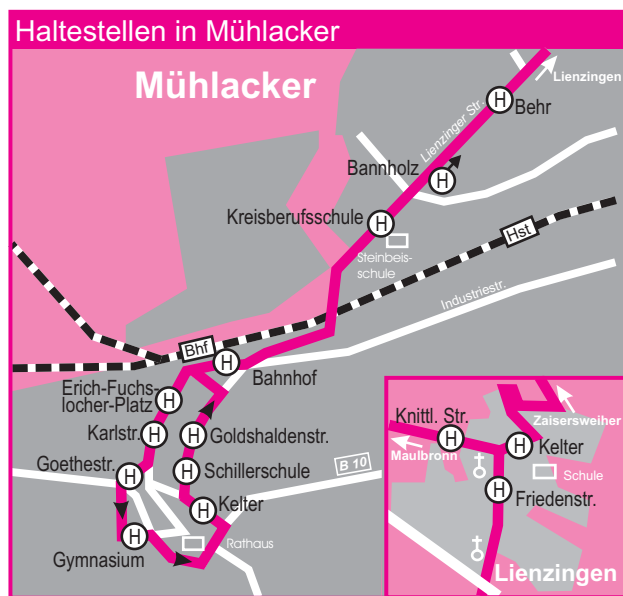

Mühlacker - Lienzingen - Maulbronn
Buslinien 700, 702

Hrsg.: STADTWERKE MÜHLACKER

*Gymnasium
Schillerschule
Busbahnhof
Behr* **Abfahrt**
*Lienzingen Friedenstr.
Zaisersweiher Post
Schmie Strombergstr.
Scheffacker 2
Billensbacher* **Ankunft**

*Gymnasium
Schillerschule
Busbahnhof
Behr* **Abfahrt**
*Lienzingen Friedenstr.
Zaisersweiher Post
Schmie Strombergstr.
Scheffacker 2
Billensbacher* **Ankunft**

Buslinie	Mühlacker				Maulbronn				
	Samstag								
700			6:04	6:07	6:10		6:15	6:20	
700			7:04	7:07	7:10		7:15	7:20	7:25
702			7:08	7:11	7:14	7:22			
700			8:04	8:07	8:10		8:15	8:20	
702			8:38	8:41	8:44	8:52			
700			9:04	9:07	9:10		9:15	9:20	9:25
700	9:58	10:01	10:04	10:07	10:10		10:15	10:20	
702			10:38	10:41	10:44	10:52			
700			11:04	11:07	11:10		11:15	11:20	11:25
700	11:58	12:01	12:04	12:07	12:10		12:15	12:20	
702			12:38	12:41	12:44	12:52			
700			13:04	13:07	13:10		13:15	13:20	13:25
700	13:58	14:01	14:04	14:07	14:10		14:15	14:20	
702			14:38	14:41	14:44	14:52			
700			15:58	16:01	16:04	16:10		16:15	16:20
702			16:38	16:41	16:44	16:52			
700			18:04	18:07	18:10		18:15	18:20	w
702			19:03	19:06	19:09	19:17			wz
700			20:04	20:07	20:10		20:15	20:20	wz
700/2			21:08	21:12	21:14	21:31	21:19	21:23	wz
700/2			23:18	23:22	23:24	23:41	23:29	23:33	wz
700/2			0:08	0:12	0:14	0:31	0:19	0:23	
AST J			1:20	1:20	1:25				