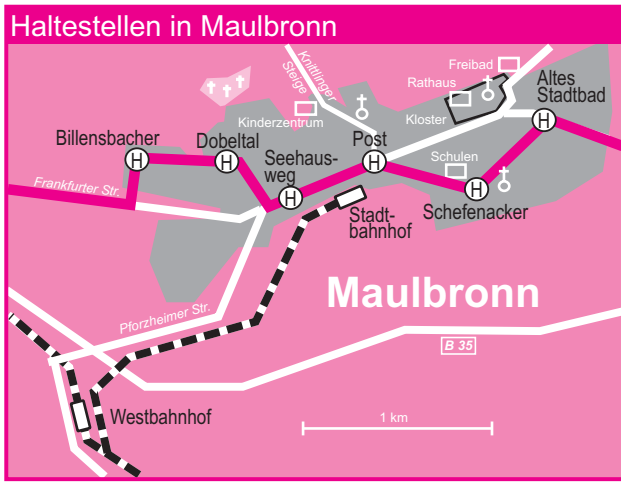

Mini-Fahrplan

gültig ab 9. Dezember 2007

Buslinie	Maulbronn		Mühlacker		Montag - Freitag							
702					5:40	5:48	5:50	5:54				
700	5:32	5:39	5:44		5:49	5:51	5:55					
700		5:58	6:03		6:08	6:10	6:14					
702					6:10	6:18	6:20	6:24				
700	6:22	6:29	6:34		6:39	6:41	6:45					
702					6:33	6:41	6:43	6:47				
702					6:50	6:58	7:00	7:04				Schultg
700		6:51	6:56		7:01	7:03	7:07	7:09	7:15			Schultg*)
700	6:46	6:53	6:58		7:03	7:05	7:09	7:11	7:17			
101/7					7:02	7:07	7:12	7:13	7:17			Schultg
702					7:10	7:18	7:20	7:24				
700	7:18	7:25										Schultg
700		7:35	7:40		7:45	7:47	7:51					Schultg
700	7:28	7:35	7:40		7:45	7:47	7:51					Ferien
700	7:44	7:51										Schultg
702					7:51	7:59	8:01	8:05	8:07	8:11		
700		7:53	7:58		8:03	8:05	8:09					Schultg
702					8:20	8:28	8:30	8:34				Ferien
700	8:21	8:28	8:33		8:38	8:40	8:44	8:46	8:52			
702					9:00	9:08	9:10	9:14				
700	9:28	9:35	9:40		9:45	9:47	9:51	9:53	9:59			
702					10:00	10:08	10:10	10:14				
700	10:28	10:35	10:40		10:45	10:47	10:51	10:53	10:59			
702					11:00	11:08	11:10	11:14				
700	11:28	11:35	11:40		11:45	11:47	11:51	11:53	11:59			
702					11:41	11:49	11:51	11:55				
700	11:59	12:06	12:11		12:16	12:18	12:22					Schultg
700	12:28	12:35	12:40		12:45	12:47	12:51	12:53	12:59			
700	12:44	12:51	12:56		13:01	13:03	13:07					Schultg
702					13:08	13:16	13:18	13:22				
700		13:06	13:11		13:16	13:18	13:22					Schultg*)
700	13:29	13:36	13:41		13:46	13:48	13:52	13:54	14:00			
702					13:41	13:49	13:51	13:55				Schultg
702					14:10	14:18	14:20	14:24				
700	14:28	14:35	14:40		14:45	14:47	14:51	14:53	14:59			
702					14:40	14:48	14:50	14:54				
700	15:08	15:15	15:20		15:25	15:27	15:31	15:33	15:39			
700	15:28	15:35	15:40		15:45	15:47	15:51	15:53	15:59			
702					16:00	16:08	16:10	16:14				Ferien
702					16:13	16:21	16:23	16:27				Schultg
700	16:08	16:15	16:20		16:25	16:27	16:31					
700	16:28	16:35	16:40		16:45	16:47	16:51	16:53	16:59			
702					16:40	16:48	16:50	16:54				
702					17:05	17:13	17:15	17:19				
700	17:08	17:15	17:20		17:25	17:27	17:31					
700	17:28	17:35	17:40		17:45	17:47	17:51	17:53	17:59			
702					17:40	17:48	17:50	17:54				
702					18:05	18:13	18:15	18:19				
700	18:08	18:15	18:20		18:25	18:27	18:31					
700	18:28	18:35	18:40		18:45	18:47	18:51	18:53	18:59			
702					18:40	18:48	18:50	18:54				
700	19:27	19:33	19:38		19:43	19:45	19:49					
702					19:40	19:48	19:50	19:54				
700	21:27	21:33	21:38		21:43	21:45	21:49					
700/2		23:00	23:05	22:52	23:10	23:12	23:16					
700/2		1:07	1:12	0:59	1:17	1:19	1:23					Nht Fr/Sa

Buslinie	Maulbronn		Mühlacker		Samstag							
AST J								5:35	5:45	5:45		
700		6:29	6:34					6:39	6:41	6:45		
700	7:26	7:32	7:37					7:42	7:44	7:48		
702							7:42	7:49	7:52	7:56		
700		8:39	8:44					8:49	8:51	8:55		
700	9:26	9:32	9:37					9:42	9:44	9:48	9:49	9:54
702						9:38		9:45	9:48	9:52		
700		10:39	10:44					10:49	10:51	10:55		
700	11:26	11:32	11:37					11:42	11:44	11:48	11:49	11:54
702						11:38		11:45	11:48	11:52		
700		12:39	12:44					12:49	12:51	12:55		
700	13:26	13:32	13:37					13:42	13:44	13:48	13:49	13:54
702						13:38		13:45	13:48	13:52		
700		14:39	14:44					14:49	14:51	14:55		
700	15:26	15:32	15:37					15:42	15:44	15:48	15:49	15:54
702						15:38		15:45	15:48	15:52		
702						17:38		17:45	17:48	17:52		
700		17:39	17:44					17:49	17:51	17:55		
700		19:39	19:44					19:49	19:51	19:55		
702						20:08		20:15	20:18	20:22		
700	21:26	21:32	21:37					21:42	21:44	21:48		w
700/2		22:59	23:04	22:51				23:09	23:11	23:15		wz
700/2		1:07	1:12	0:59				1:17	1:19	1:23		wz