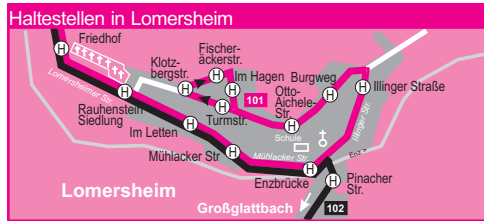

Mini-Fahrplan
gültig ab 9. Dezember 2007

Buslinie	Lomersheim										Mühlacker										
	A	B	C	D	E	F	G	H	I	J	A	B	C	D	E	F	G	H	I	J	
	Montag - Freitag																				
101			5:01	5:04	5:06	5:12	5:14	5:17	5:20	5:23	5:24										
102	5:22	5:30			5:31	5:37	5:39	5:42	5:45		5:51										
101			6:01	6:04	6:06	6:12	6:14	6:17	6:20												
102	6:22	6:30			6:31	6:37	6:39	6:42	6:45												
101			6:31	6:34	6:36	6:42	6:44	6:47	6:50												
102	6:49	6:58			7:01	7:08			7:10	7:11	7:22										
101			7:01	7:04	7:06	7:12	7:14	7:17	7:20												
101/2			7:31	7:34	7:36	7:42	7:44	7:47	7:50	7:53											
102	7:27	7:35			7:36	7:42	7:44	7:47	7:50	7:53											
102	7:47	7:55			7:56	8:02	8:04	8:10													
101			8:01	8:04	8:06	8:12	8:14	8:17	8:20	8:23	8:24										
102	8:27	8:35			8:36	8:42	8:44	8:47	8:50	8:53											
101			9:01	9:04	9:06	9:12	9:14	9:17	9:20	9:23	9:24										
102	9:27	9:35			9:36	9:42	9:44	9:47	9:50	9:53											
101			10:01	10:04	10:06	10:12	10:14	10:17	10:20	10:23	10:24										
102	10:27	10:35			10:36	10:42	10:44	10:47	10:50	10:53											
101			11:06	11:09	11:11	11:17	11:19	11:22	11:25	11:28	11:29										
102	11:32	11:40			11:41	11:47	11:49	11:52	11:55	11:58											
101			12:06	12:09	12:11	12:17	12:19	12:22	12:25	12:28	12:29										
101			12:26	12:29	12:31	12:37	12:39	12:42	12:45												
102	12:32	12:40			12:41	12:47	12:49	12:52	12:55	12:58											
101			13:06	13:09	13:11	13:17	13:19	13:22	13:25	13:28	13:29										
102	13:32	13:40			13:41	13:47	13:49	13:52	13:55	13:58											
101			14:06	14:09	14:11	14:17	14:19	14:22	14:25	14:28	14:29										
102	14:02	14:10			14:11	14:17	14:19	14:22	14:25												
102	14:32	14:40			14:41	14:47	14:49	14:52	14:55	14:58											
101			15:06	15:09	15:11	15:17	15:19	15:22	15:25	15:28	15:29										
102	15:32	15:40			15:41	15:47	15:49	15:52	15:55	15:58											
101			16:06	16:09	16:11	16:17	16:19	16:22	16:25	16:28	16:29										
102	16:32	16:40			16:41	16:47	16:49	16:52	16:55	16:58											
101			17:06	17:09	17:11	17:17	17:19	17:22	17:25	17:28	17:29										
102	17:32	17:40			17:41	17:47	17:49	17:52	17:55	17:58											
101			18:06	18:09	18:11	18:17	18:19	18:22	18:25	18:28	18:29										
102	18:32	18:40			18:41	18:47	18:49	18:52	18:55	18:58											
101			19:06	19:09	19:11	19:17	19:19	19:22	19:25	19:28	19:29										
102	19:32	19:40			19:41	19:47	19:49	19:52	19:55												
101			20:06	20:09	20:11	20:17	20:19	20:22	20:25												
AST J	20:27	20:31	20:33	20:34	20:35	20:44	20:46	20:49	20:50	20:53	20:54										
AST J	21:27	21:31	21:33	21:34	21:35	21:44	21:46	21:49	21:50	21:53	21:54										
AST J	22:27	22:31	22:33	22:34	22:35	22:44	22:46	22:49	22:50	22:53	22:54										
AST J	23:27	23:31	23:33	23:34	23:35	23:44	23:46	23:49	23:50	23:53	23:54										
AST J	0:27	0:31	0:33	0:34	0:35	0:44	0:46	0:49	0:50	0:53	0:54										