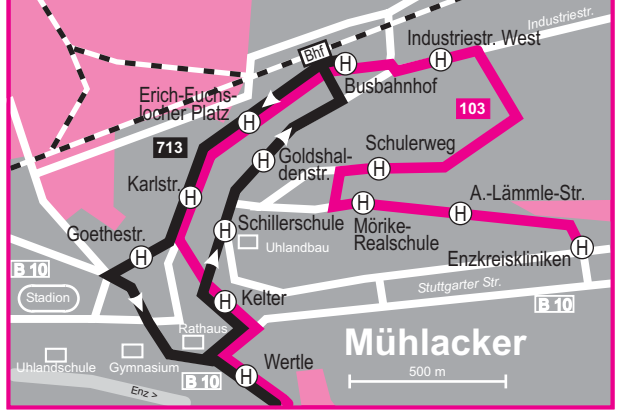

Haltstellen in Mühlacker

Abfahrt Busbahnhof Richtung Dürrmenz:
Bus 713, Steig 4
Bus 103, Steig 2

Buslinie	Mühlacker					Dürrmenz				
	Samstag									
AST J	5:55	5:55	6:05	6:06	6:08	6:10	6:12	6:15	6:15	6:15
AST J	6:55	6:55	7:05	7:06	7:08	7:10	7:12	7:15	7:15	7:15
713			7:36	7:38		7:42				7:45
●103	7:55	7:57	8:01	8:02	8:04	8:05	8:07		8:10	8:11
●103			8:28	8:29	8:31	8:32	8:34	8:36	8:40	8:41
●103	8:55	8:57	9:01	9:02	9:04	9:05	9:07		9:10	9:11
●103			9:28	9:29	9:31	9:32	9:34	9:36	9:40	9:41
713						9:36	9:38		9:42	9:45
●103	9:55	9:57	10:01	10:02	10:04	10:05	10:07		10:10	10:11
●103			10:28	10:29	10:31	10:32	10:34	10:36	10:40	10:41
●103	10:55	10:57	11:03	11:04	11:06	11:07	11:09	11:11	11:15	11:16
713			11:36	11:38		11:42				11:45
●103	11:30	11:32	11:36	11:37	11:39	11:40	11:42		11:45	11:46
●103			12:03	12:04	12:06	12:07	12:09	12:11	12:15	12:16
●103	12:30	12:32	12:36	12:37	12:39	12:40	12:42		12:45	12:46
●103			13:03	13:04	13:06	13:07	13:09	13:11	13:15	13:16
713			13:36	13:38		13:42				13:45
●103	13:30	13:32	13:36	13:37	13:39	13:40	13:42		13:45	13:46
●103			14:03	14:04	14:06	14:07	14:09	14:11	14:15	14:16
●103	14:30	14:32	14:36	14:37	14:39	14:40	14:42		14:45	14:46
713						15:06	15:08		15:12	15:15
●101/3			15:07	15:08		15:13	15:15		15:18	15:19
●101/3			16:07	16:08		16:13	16:15		16:18	16:19
713			17:06	17:08		17:12				17:15
●101/3			17:07	17:08		17:13	17:15		17:18	17:19
●101/3			18:07	18:08		18:13	18:15		18:18	18:19
713			19:06	19:08		19:12				19:15
●101/3			19:07	19:08		19:13	19:15		19:18	19:19
AST J	20:05	20:05	20:05	20:06	20:08	20:10	20:12	20:15	20:15	20:15
AST J	20:55	20:55	21:05	21:06	21:08	21:10	21:12	21:15	21:15	21:15
713			21:11	21:13		21:17				21:20
AST J	21:55	21:55	22:05	22:06	22:08	22:10	22:12	22:15	22:15	22:15
AST J	22:55	22:55	23:05	23:06	23:08	23:10	23:12	23:15	23:15	23:15
713			23:11	23:13		23:17				23:20
AST J	23:55	23:55	0:05	0:06	0:08	0:10	0:12	0:15	0:15	0:15
AST J	1:10	1:10	1:20	1:21	1:23	1:25	1:27	1:30	1:30	1:30

Sonn- und Feiertag

AST J	5:55	5:55	6:05	6:06	6:08	6:10	6:12	6:15	6:15	6:15
AST J	6:55	6:55	7:05	7:06	7:08	7:10	7:12	7:15	7:15	7:15
AST J	7:55	7:55	8:05	8:06	8:08	8:10	8:12	8:15	8:15	8:15
713			9:06	9:08		9:12				9:15
AST J	8:55	8:55	9:05	9:06	9:08	9:10	9:12	9:15	9:15	9:15
AST J	9:55	9:55	10:05	10:06	10:08	10:10	10:12	10:15	10:15	10:15
713			11:06	11:08		11:12				11:15
AST J	10:55	10:55	11:05	11:06	11:08	11:10	11:12	11:15	11:15	11:15
AST J	11:55	11:55	12:05	12:06	12:08	12:10	12:12	12:15	12:15	12:15
713			13:06	13:08		13:12				13:15
AST J	12:55	12:55	13:05	13:06	13:08	13:10	13:12	13:15	13:15	13:15
AST J	13:55	13:55	14:05	14:06	14:08	14:10	14:12	14:15	14:15	14:15
713			15:06	15:08		15:12				15:15
AST J	14:55	14:55	15:05	15:06	15:08	15:10	15:12	15:15	15:15	15:15
AST J	15:55	15:55	16:05	16:06	16:08	16:10	16:12	16:15	16:15	16:15
AST J	16:55	16:55	17:05	17:06	17:08	17:10	17:12	17:15	17:15	17:15
713			17:06	17:08		17:12				17:15
AST J	17:55	17:55	18:05	18:06	18:08	18:10	18:12	18:15	18:15	18:15</