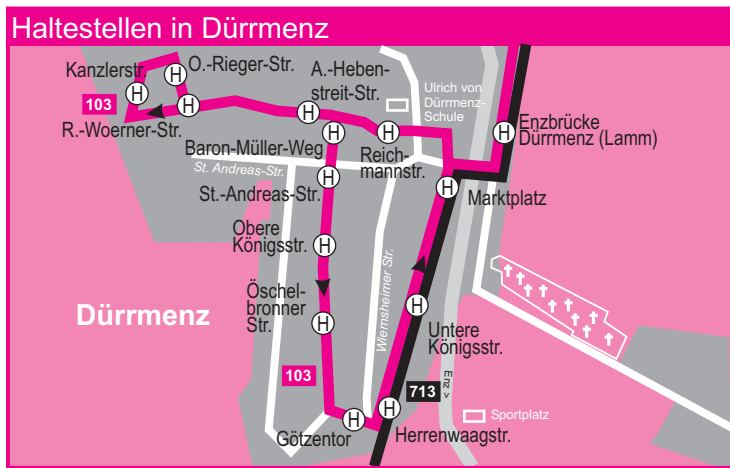

Mini-Fahrplan

gültig ab 9. Dezember 2007

Buslinie	Dürmenz					Mühlacker					
	Montag - Freitag										
●103	5:33	5:35	5:36	5:37	5:38		5:41	5:45	5:50	5:52	
713			5:40	5:41	5:43	5:46		5:49			
●103	6:08	6:10	6:11	6:12	6:13		6:16	6:20			
713			6:14	6:15	6:17	6:20		6:23			
●103	6:33	6:35	6:37	6:38	6:39	6:40		6:43	6:47		
713			6:50	6:51	6:53	6:56		6:59			Schultg
713			6:51	6:52	6:54	6:57		6:59			Schultg*)
713			6:52	6:53	6:55	6:58		7:01			Schultg*)
713			6:58	6:59	7:01	7:04		7:06			Schultg
713			7:00	7:01	7:03	7:06		7:08			Ferien
●103	7:10	7:12	7:14	7:15	7:16	7:17	7:18		7:24		
●103	7:36	7:38	7:40	7:41	7:42	7:43	7:46	7:50	7:53	7:55	
713			7:48	7:49	7:51	7:54					Schultg*)
713			7:57	7:58	8:00	8:03		8:05			Schultg
713			8:01	8:02	8:04	8:07		8:10			Ferien
●103		8:08	8:10	8:11	8:12	8:13		8:16	8:20		
●103	8:36	8:38	8:40	8:41	8:42	8:43		8:46	8:50	8:53	8:55
713			8:48	8:49	8:51	8:53		8:57			
●103		9:08	9:10	9:11	9:12	9:13		9:16	9:20		
●103	9:36	9:38	9:40	9:41	9:42	9:43		9:46	9:50	9:53	9:55
●103		10:08	10:10	10:11	10:12	10:13		10:16	10:20		
713			10:12	10:13	10:15	10:17		10:21			
●103	10:36	10:38	10:40	10:41	10:42	10:43		10:46	10:50	10:53	10:55
713			11:12	11:13	11:15	11:17		11:21			
●103	11:11	11:13	11:15	11:16	11:17	11:18		11:21	11:25	11:28	11:30
●103		11:43	11:45	11:46	11:47	11:48		11:51	11:55		
●103							11:56	11:58	12:00		Schultg
713			12:12	12:13	12:15	12:17		12:21			
●103	12:11	12:13	12:15	12:16	12:17	12:18		12:21	12:25	12:28	12:30
●103		12:43	12:45	12:46	12:47	12:48		12:51	12:55		
●103	13:11	13:13	13:15	13:16	13:17	13:18		13:21	13:25	13:28	13:30
713			13:22	13:23	13:25	13:27		13:31			
●103		13:43	13:45	13:46	13:47	13:48		13:51	13:55		
713			13:53	13:54	13:56	13:58		14:02			Schultg
713			14:12	14:13	14:15	14:17		14:21			
●103	14:11	14:13	14:15	14:16	14:17	14:18		14:21	14:25	14:28	14:30
●103		14:43	14:45	14:46	14:47	14:48		14:51	14:55		
713			14:53	14:54	14:56	14:58		15:02			Schultg
●103	15:11	15:13	15:15	15:16	15:17	15:18		15:21	15:25	15:28	15:30
713			15:33	15:34	15:36	15:38		15:42			
●103		15:43	15:45	15:46	15:47	15:48		15:51	15:55		
●103	16:11	16:13	16:15	16:16	16:17	16:18		16:21	16:25	16:28	16:30
713			16:33	16:34	16:36	16:38		16:42			
●103		16:43	16:45	16:46	16:47	16:48		16:51	16:55		
713			17:13	17:14	17:16	17:18		17:22			
●103	17:11	17:13	17:15	17:16	17:17	17:18		17:21	17:25	17:28	17:30
713			17:23	17:24	17:26	17:28		17:32			
●103		17:43	17:45	17:46	17:47	17:48		17:51	17:55		
●103	18:11	18:13	18:15	18:16	18:17	18:18		18:21	18:25	18:28	18:30
713			18:23	18:24	18:26	18:28		18:32			
713			18:33	18:34	18:36	18:38		18:42			
●103		18:43	18:45	18:46	18:47	18:48		18:51	18:55		
●103	19:11	19:13	19:15	19:16	19:17	19:18		19:21	19:25	19:28	19:30
713			19:33	19:34	19:36	19:38		19:42			
●103		19:43	19:45	19:46	19:47	19:48		19:51	19:55		
713			20:33	20:34	20:36	20:38		20:42			
AST J	20:37	20:37	20:37	20:37	20:37	20:44	20:45	20:49	20:50	21:00	21:00
AST J	21:37	21:37	21:37	21:37	21:37	21:44	21:45	21:49	21:50	22:00	22:00
713			21:59	22:00	22:02	22:05		22:08			
AST J	22:37	22:37	22:37	22:37	22:37	22:44	22:45	22:49	22:50	23:00	23:00
AST J	23:37	23:37	23:37	23:37	23:37	23:44	23:45	23:49	23:50	0:00	0:00
713			23:59	0:00	0:02	0:05		0:08			
AST J	0:37	0:37	0:37	0:37	0:37	0:44	0:45	0:49	0:50	1:00	1:00